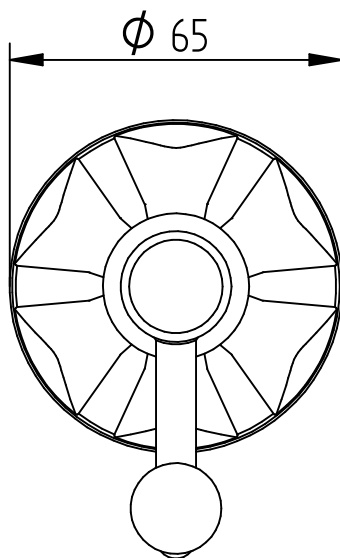

PERCHA SIMPLE RETRO

Medidas expresadas en mm.

ROBINET S.A.

DTO. DE DISEÑO

ROSETTI 3630 OLIVOS BS. AS. ■ ARGENTINA ■

TEL: (5411) 4794-1217

www.robinet.com.ar