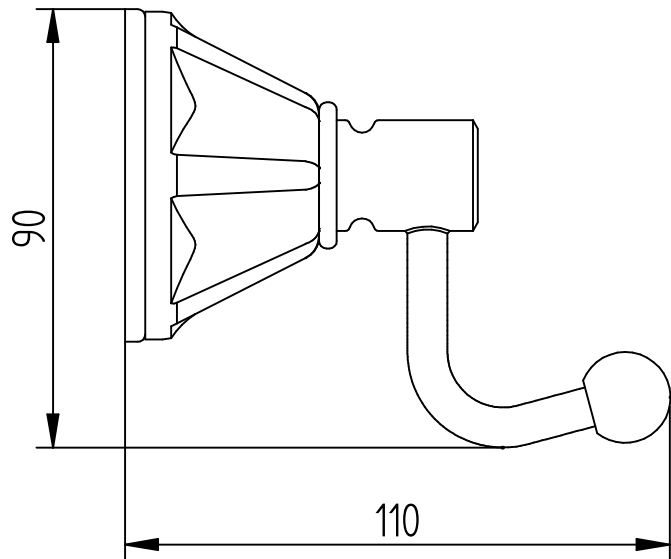

PERCHA SIMPLE RETRO

Medidas expresadas en mm.

ROBINET S.A.

DTO. DE DISEÑO

ROSETTI 3630 OLIVOS BS. AS. ■ ARGENTINA ■

TEL: (5411) 4794-1217

www.robinet.com.ar